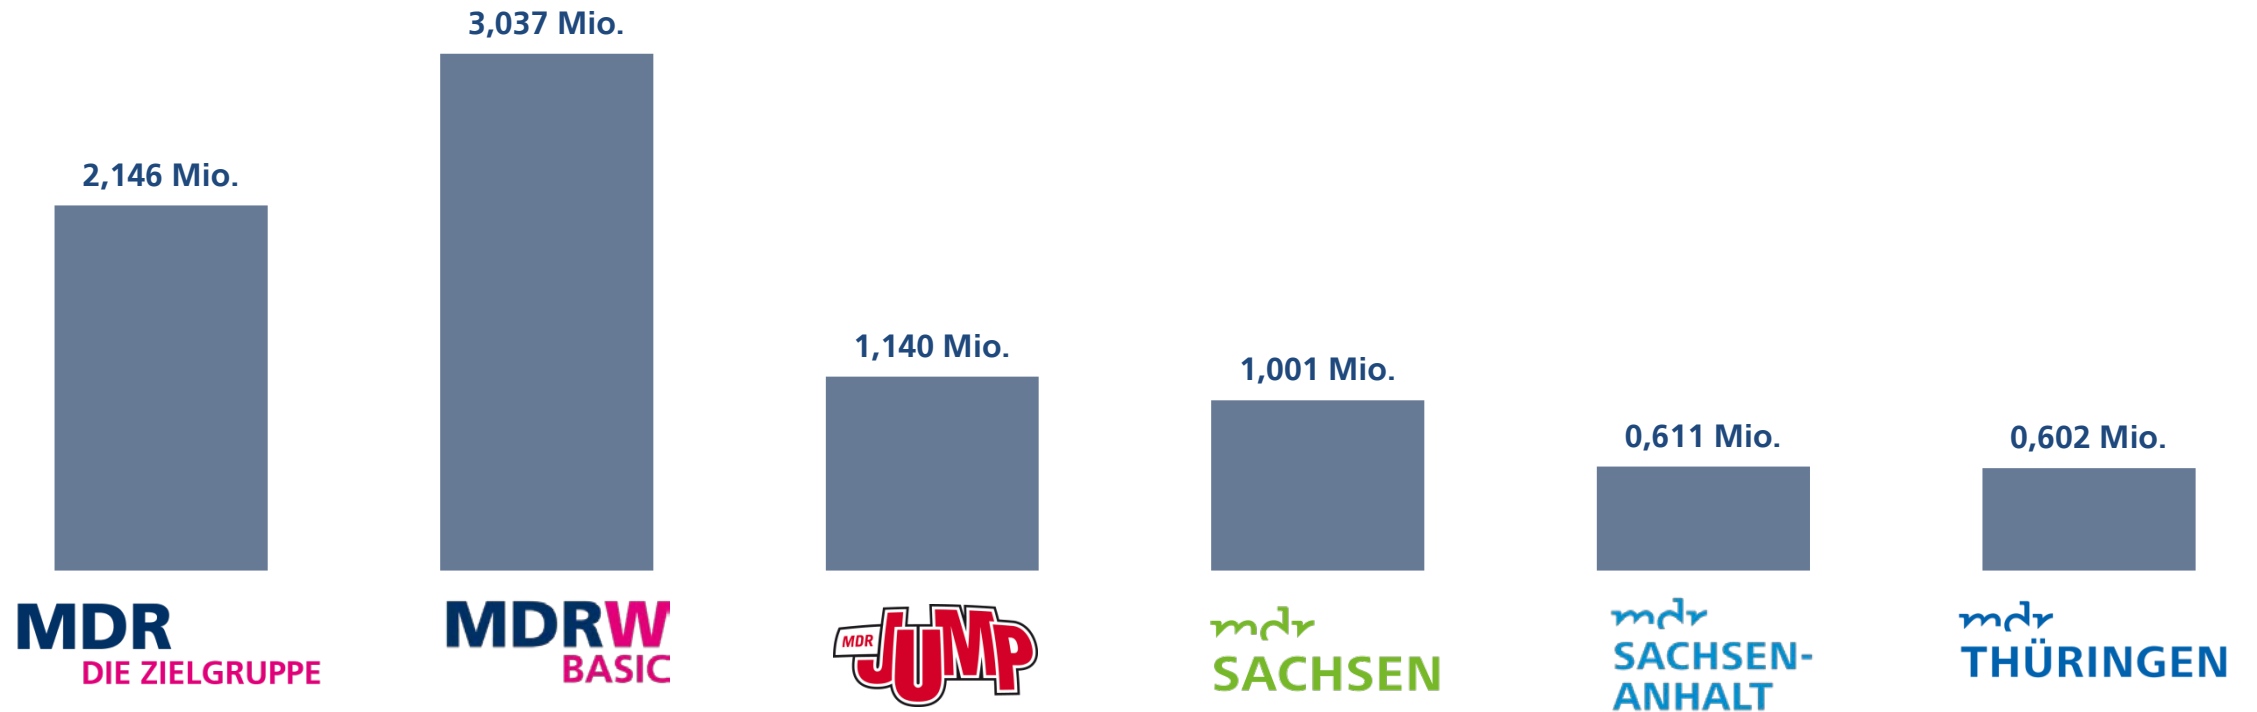

REICHWEITEN MA 2019 AUDIO I

MDR Landesprogramme sind Marktführer im Sendegebiet: 2 x Montag bis Freitag und 3 x am Samstag

TAGESREICHWEITE MONTAG - SONNTAG

MDR JUMP ist der meistgehörte Sender im Osten

Quelle: MA 2019 Audio I (Deutschsprachige Bevölkerung ab 14 Jahre), ARD-Programmbericht, Tagesreichweite Mo - So, bundesweit

Quelle: ma 2019 Audio I (Deutschsprachige Bevölkerung ab 14 Jahre), Tagesreichweite in Mio., Montag - Sonntag, bundesweit

TKP MA 2019 AUDIO I