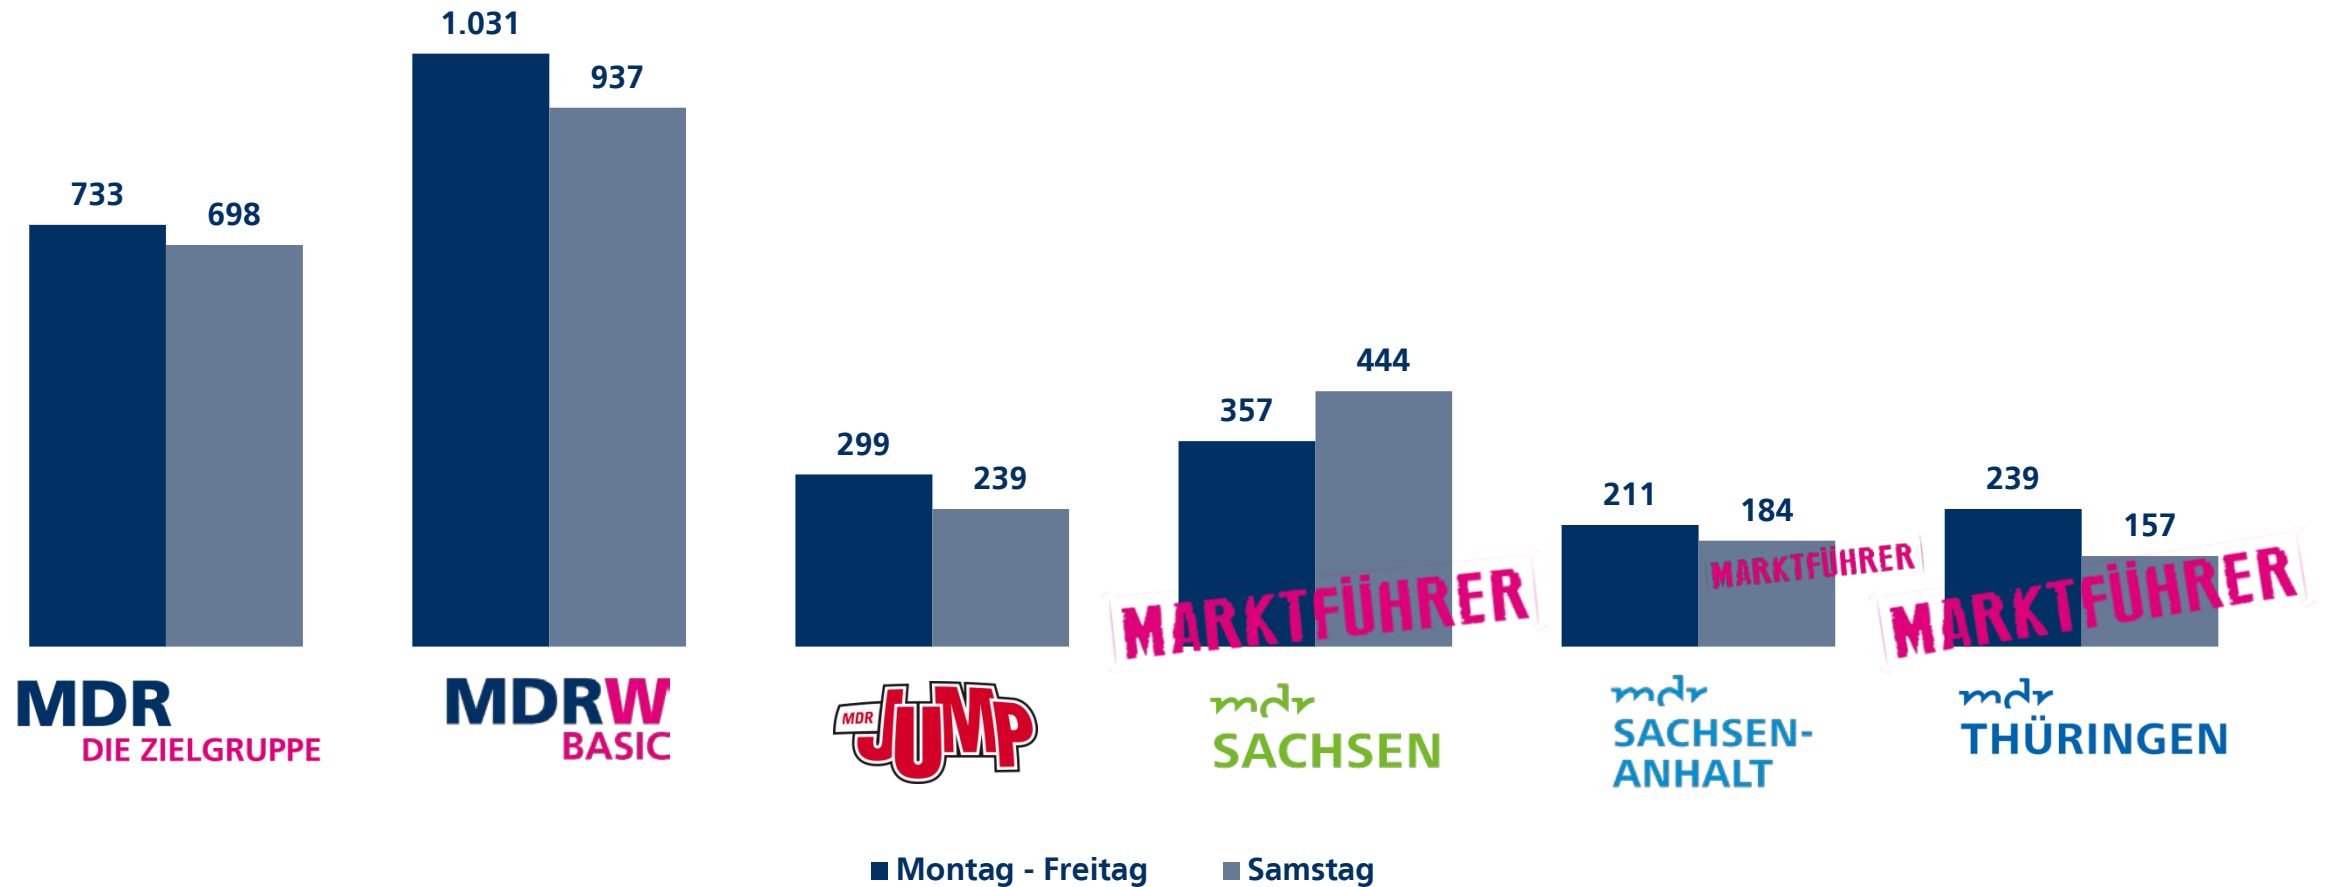

REICHWEITEN MA 2019 AUDIO I

MDR Landesprogramme sind Marktführer im Sendegebiet: 2 x Montag bis Freitag und 3 x am Samstag

TAGESREICHWEITE MONTAG - SONNTAG

MDR JUMP ist der meistgehörte Sender im Osten

Quelle: MA 2019 Audio I (Deutschsprachige Bevölkerung ab 14 Jahre), ARD-Programmbericht, Tagesreichweite Mo - So, bundesweit

Quelle: ma 2019 Audio I (Deutschsprachige Bevölkerung ab 14 Jahre), Tagesreichweite in Mio., Montag - Sonntag, bundesweit

TKP MA 2019 AUDIO I