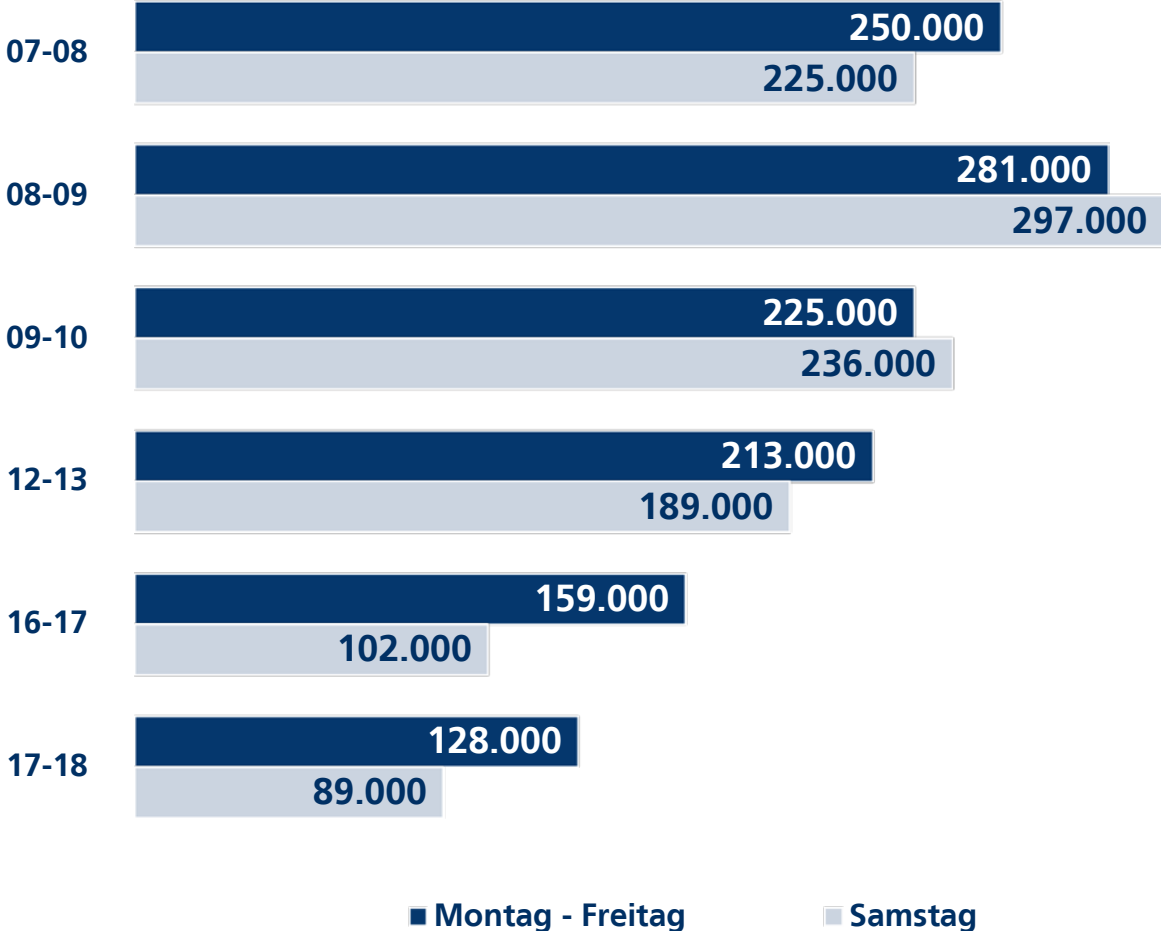

# DAS IST MDR THÜRINGEN

internationale  
Titel der 70er  
und Musik aus den  
60ern und 80ern

40+ Jahre  
familienorientiert  
qualitätsbewusst  
heimatverbunden

**543.000 Hörer.  
Jeden Tag.**

öffentlich-rechtlich  
Regionalkompetenz  
ARD-Korrespondentennetzwerk  
Sportberichterstattung

# SO VIELE HÖRER HAT DIE STUNDE

Bevölkerung  
14+ Jahre

# DIE PREISE 2018

Uhrzeit	Montag bis Freitag		Samstag	
	€/ 1 Sek	€/ 30 Sek	€/ 1 Sek	€/ 30 Sek
07:00 - 08:00	22,00	660,00	28,00	840,00
08:00 - 09:00	26,00	780,00	30,00	900,00
09:00 - 10:00	22,00	660,00	30,00	900,00
12:00 - 13:00	21,00	630,00	24,00	720,00
16:00 - 17:00	13,00	390,00	17,00	510,00
17:00 - 18:00	12,00	360,00	15,00	450,00
Ø 06:00 - 18:00	19,33	580,00	24,00	720,00