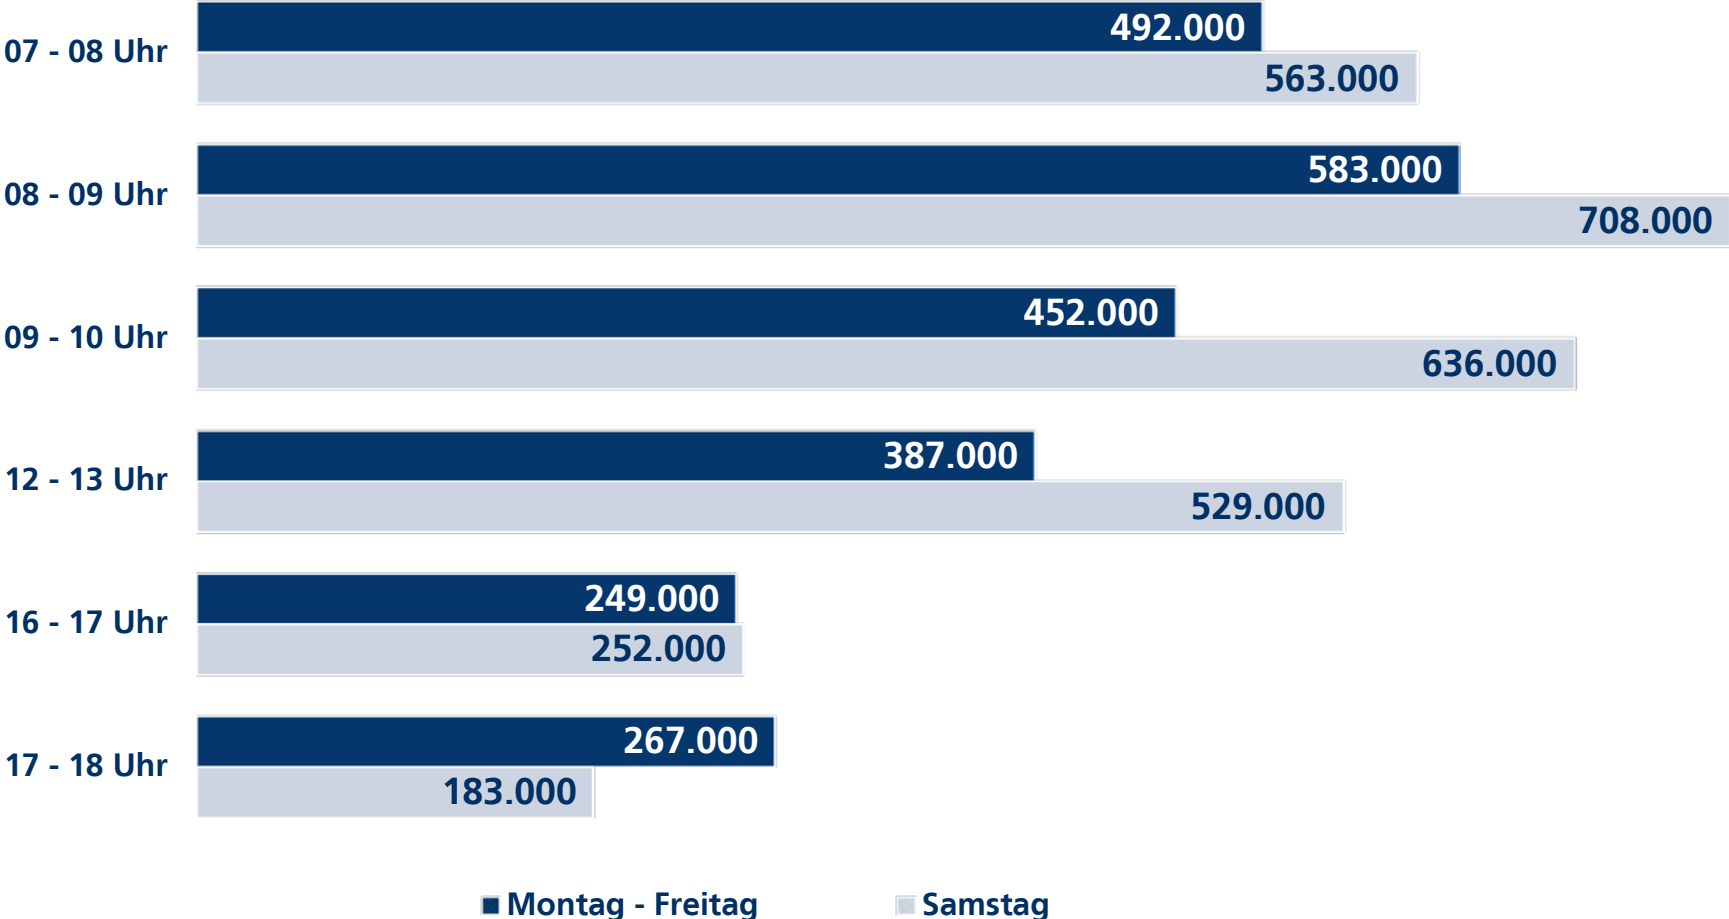

# DAS IST MDR SACHSEN

internationale  
Titel der 70er  
und Musik aus den  
60ern und 80ern

40+ Jahre  
familienorientiert  
qualitätsbewusst  
heimatverbunden

**1.074.000 Hörer.  
Jeden Tag.**

öffentlich-rechtlich  
Regionalkompetenz  
ARD-Korrespondentennetzwerk  
Sportberichterstattung

# SO VIELE HÖRER HAT DIE STUNDE

Bevölkerung  
14+ Jahre

# DIE PREISE 2018

Uhrzeit	Montag bis Freitag		Samstag	
	€/ 1 Sek	€/ 30 Sek	€/ 1 Sek	€/ 30 Sek
07:00 - 08:00	40,00	1.200,00	28,50	855,00
08:00 - 09:00	41,00	1.230,00	39,50	1.185,00
09:00 - 10:00	36,00	1.080,00	38,50	1.155,00
12:00 - 13:00	31,00	930,00	37,00	1.110,00
16:00 - 17:00	21,00	630,00	17,00	510,00
17:00 - 18:00	22,00	660,00	16,50	495,00
Ø 06:00 - 18:00	31,83	955,00	29,50	885,00