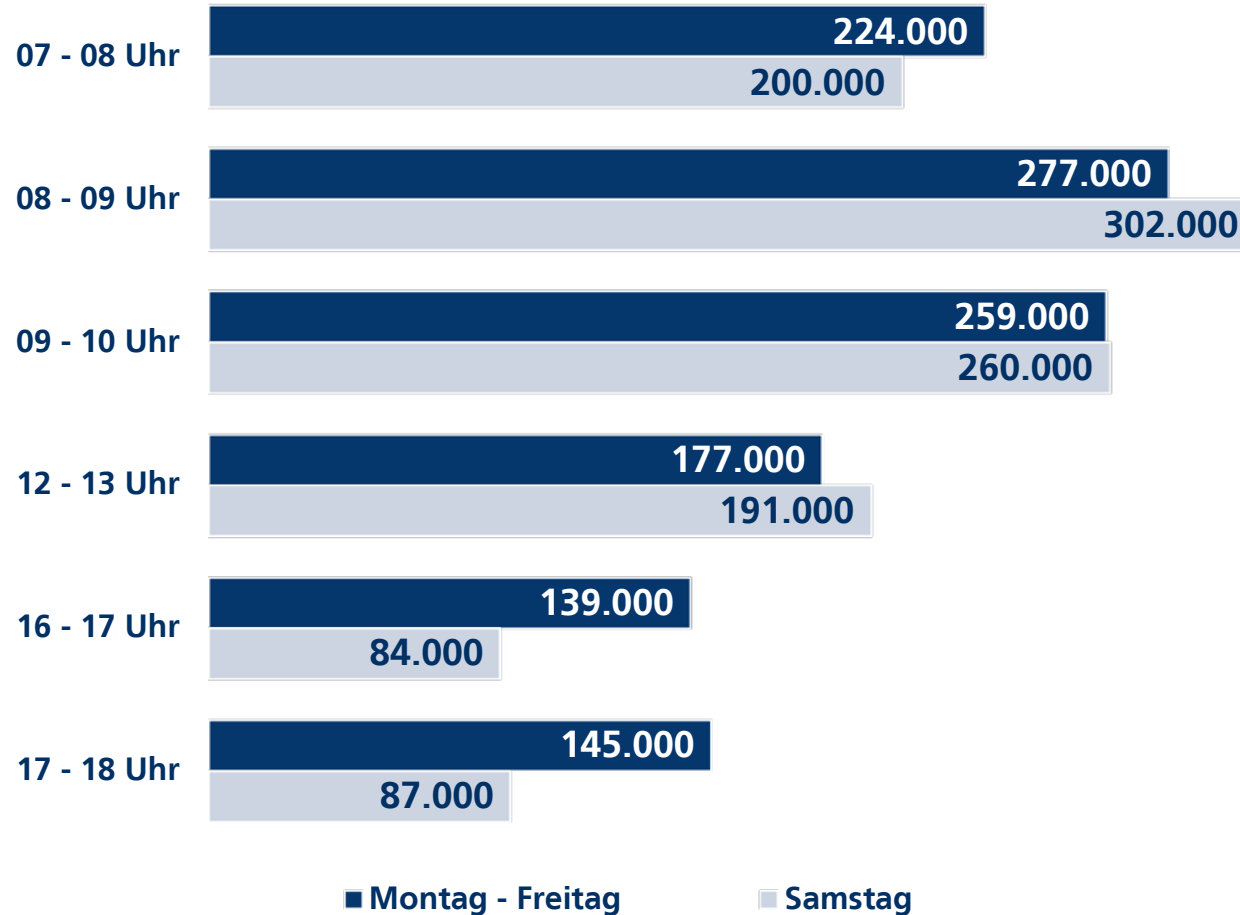

# DAS IST MDR SACHSEN-ANHALT

internationale Oldies  
der 60er, 70er und  
Pop-Hits der 80er

40+ Jahre  
familienorientiert  
qualitätsbewusst  
heimatverbunden

**618.000 Hörer.  
Jeden Tag.**

öffentlich-rechtlich  
Regionalkompetenz  
ARD-Korrespondentennetzwerk  
Sportberichterstattung

# SO VIELE HÖRER HAT DIE STUNDE

Bevölkerung  
14+ Jahre

# DIE PREISE 2018

| Uhrzeit         | Montag bis Freitag |           | Samstag  |           |
|-----------------|--------------------|-----------|----------|-----------|
|                 | €/ 1 Sek           | €/ 30 Sek | €/ 1 Sek | €/ 30 Sek |
| 07:00 - 08:00   | 22,00              | 660,00    | 23,00    | 690,00    |
| 08:00 - 09:00   | 23,00              | 690,00    | 26,00    | 780,00    |
| 09:00 - 10:00   | 20,00              | 600,00    | 26,00    | 780,00    |
| 12:00 - 13:00   | 17,00              | 510,00    | 20,00    | 600,00    |
| 16:00 - 17:00   | 14,00              | 420,00    | 12,00    | 360,00    |
| 17:00 - 18:00   | 12,00              | 360,00    | 12,00    | 360,00    |
| Ø 06:00 - 18:00 | 18,00              | 540,00    | 19,83    | 595,00    |