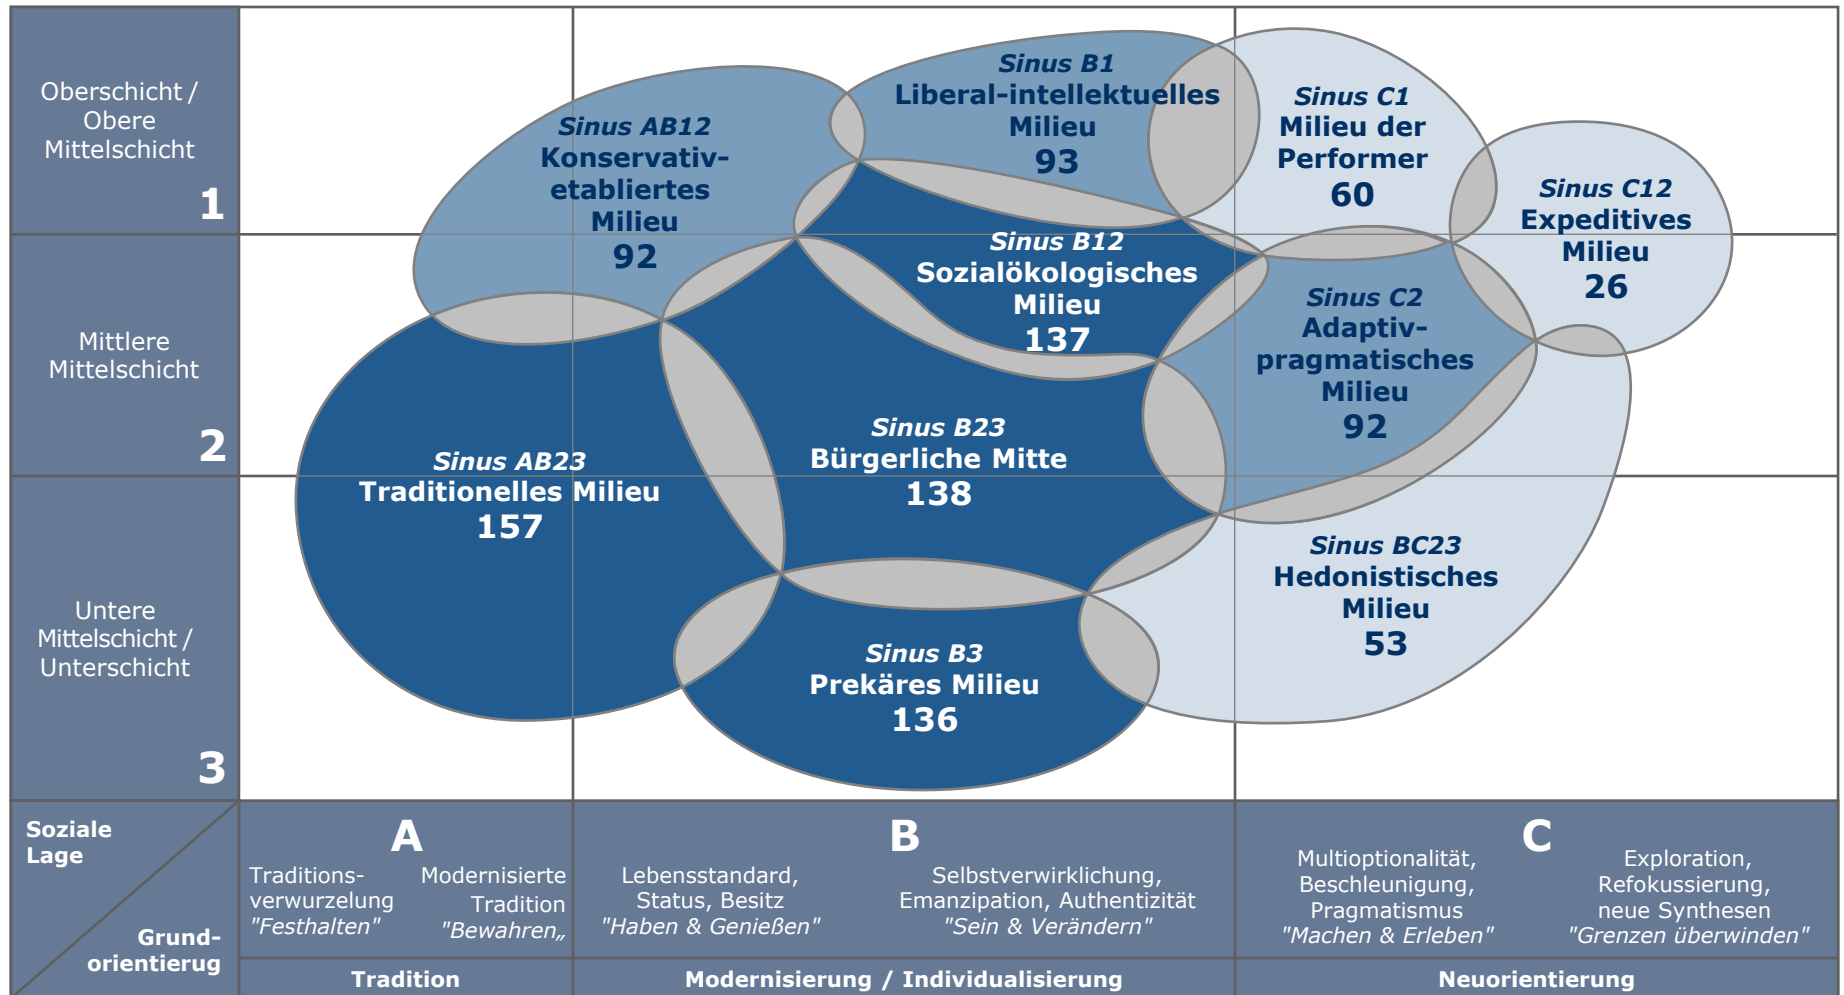

# MDR JUMP

Affinitätsindex: (Gesamt = 100)

# MDR DIE ZIELGRUPPE

Affinitätsindex: (Gesamt = 100)

> 110

90 - 110

< 90

# MDRW BASIC

Affinitätsindex: (Gesamt = 100)

> 110

90 - 110

< 90