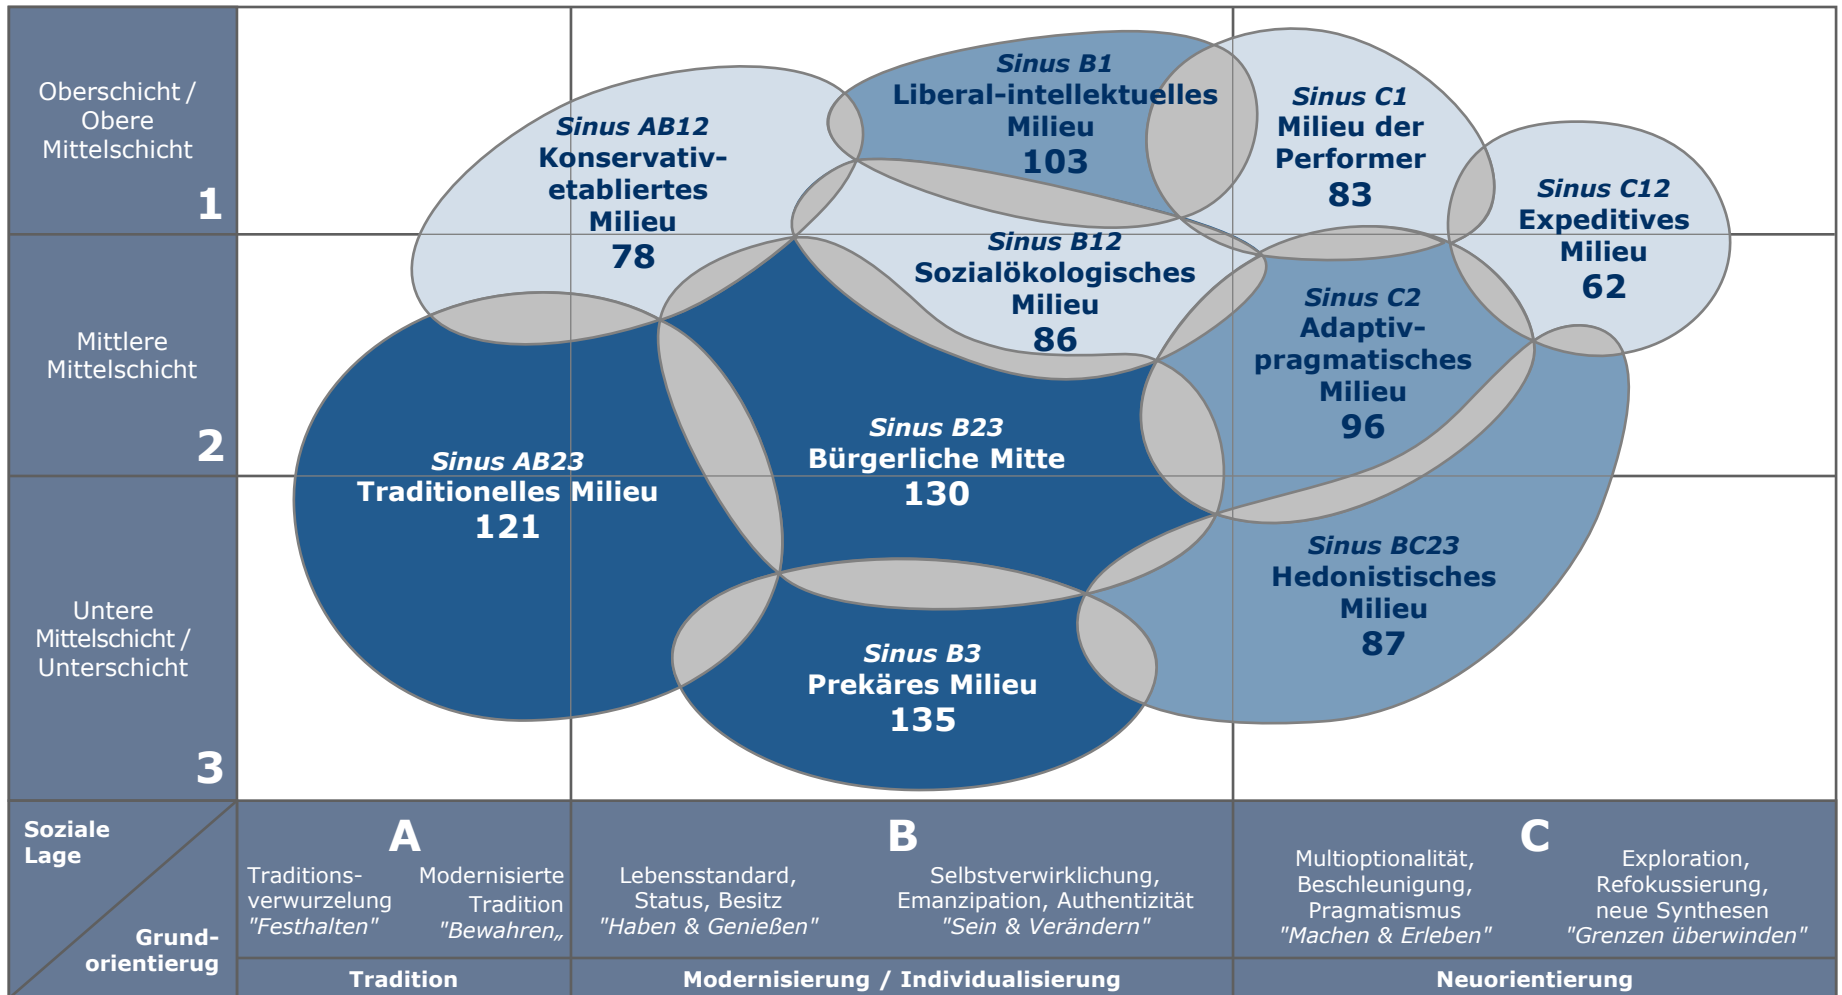

# MDR JUMP

Affinitätsindex: (Gesamt = 100)

# MDR DIE ZIELGRUPPE

Affinitätsindex: (Gesamt = 100)

> 110

90 - 110

< 90

# MDRW BASIC

Affinitätsindex: (Gesamt = 100)

> 110

90 - 110

< 90

# MDR 1 RADIO SACHSEN – DAS SACHSENRADIO

Affinitätsindex: (Gesamt = 100)