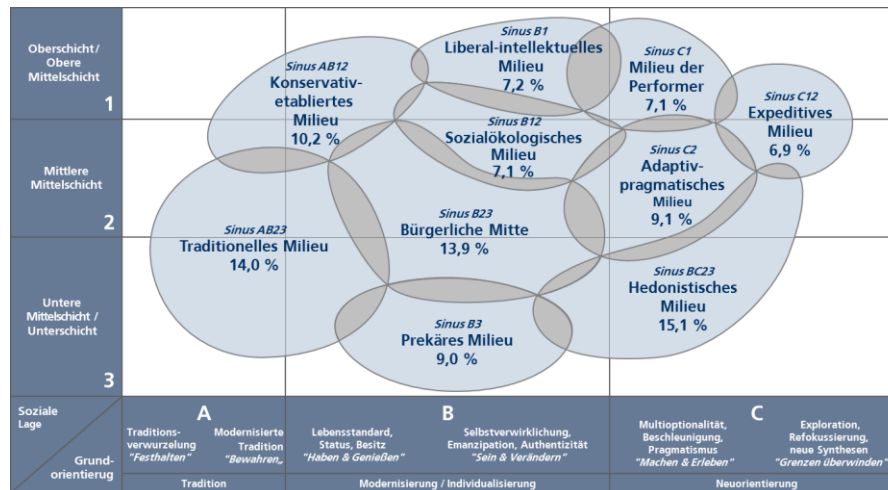

# SINUSMILIEUS

## VUMA 2017

# MDR JUMP

Affinitätsindex: (Gesamt = 100)