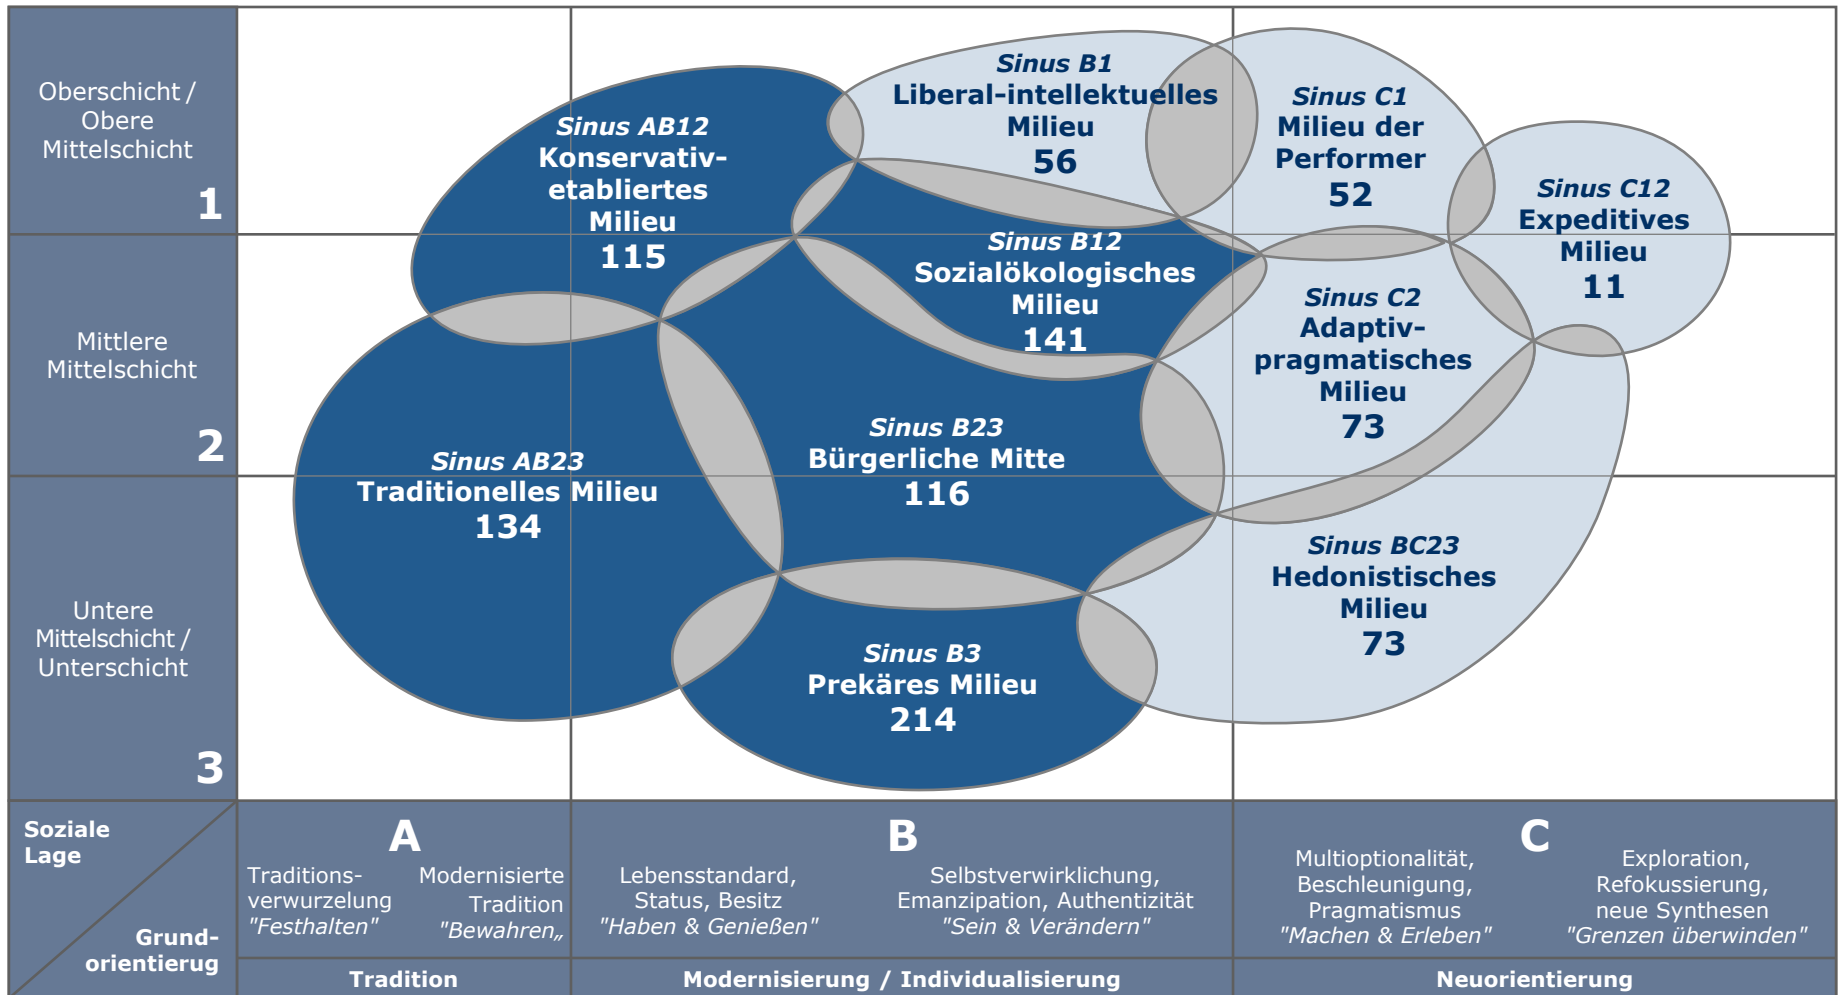

# MDR DIE ZIELGRUPPE

Affinitätsindex: (Gesamt = 100)

> 110

90 - 110

< 90

# MDRW BASIC

Affinitätsindex: (Gesamt = 100)

> 110

90 - 110

< 90

# MDR 1 RADIO SACHSEN – DAS SACHSENRADIO

Affinitätsindex: (Gesamt = 100)