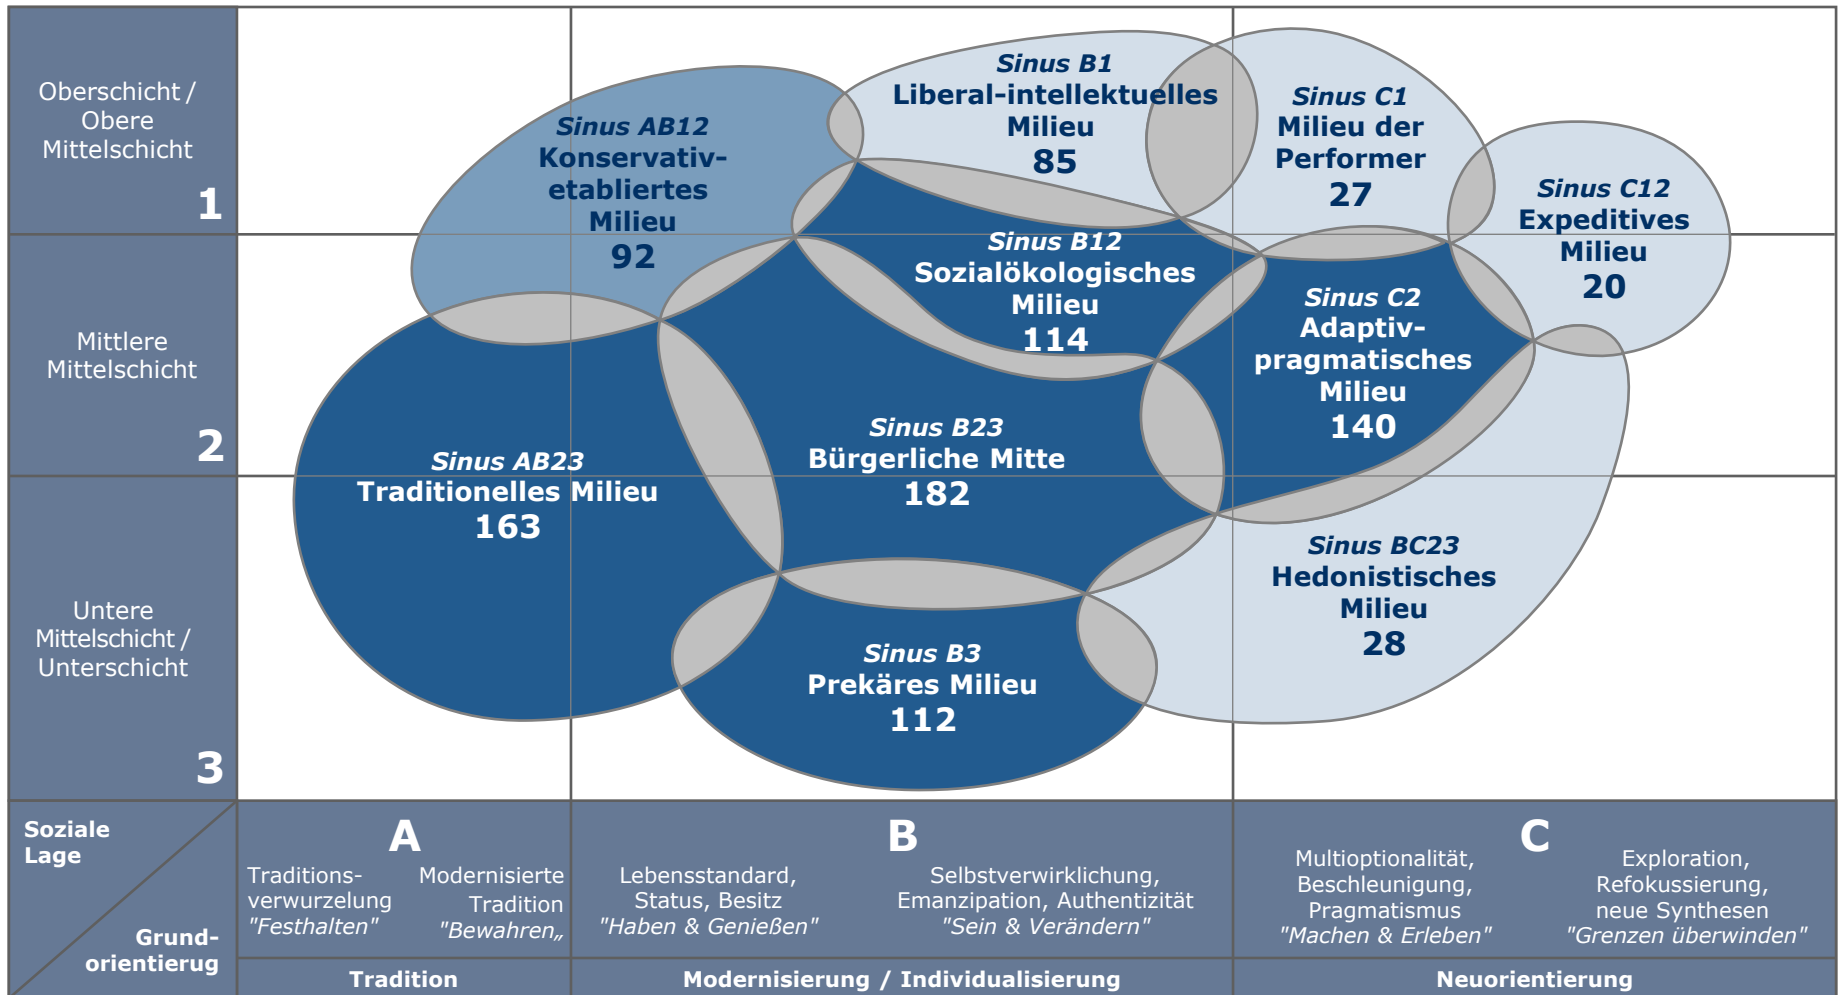

MDR SACHSEN-ANHALT – DAS RADIO WIE WIR

Affinitätsindex: (Gesamt = 100)