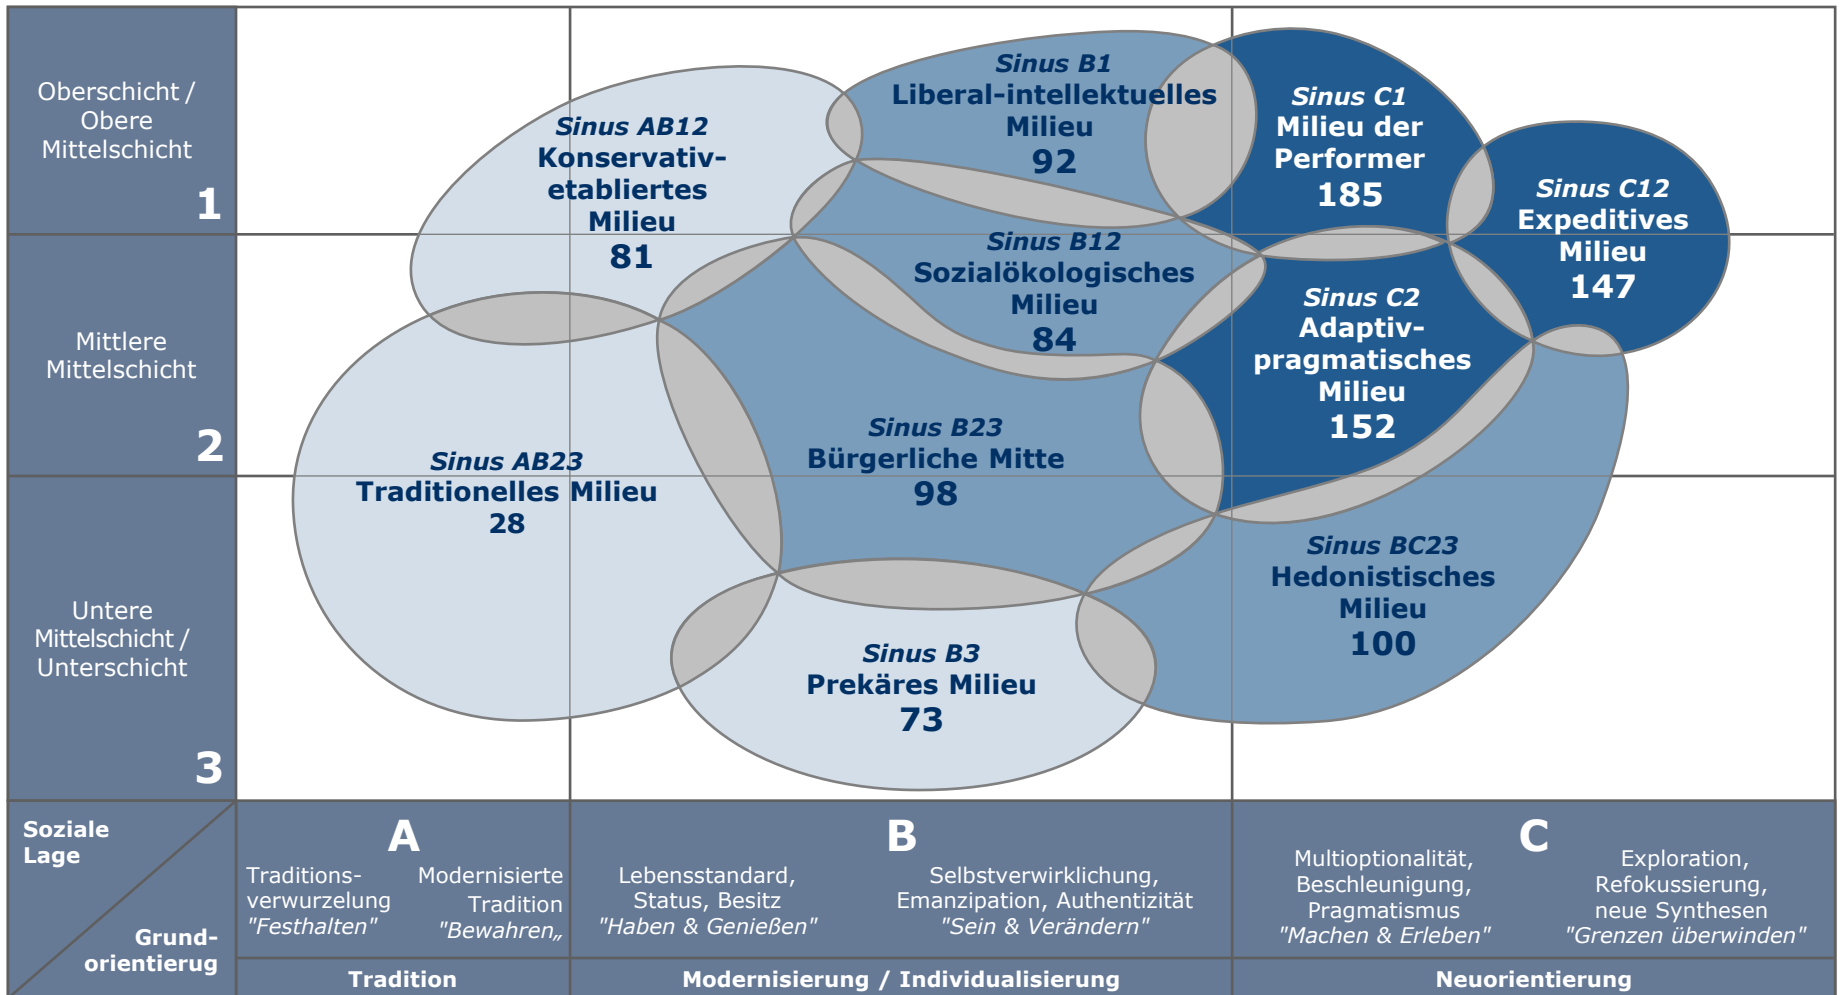

# SINUSMILIEUS

## VUMA 2017

# MDR JUMP

Affinitätsindex: (Gesamt = 100)

# MDR DIE ZIELGRUPPE

Affinitätsindex: (Gesamt = 100)

> 110

90 - 110

< 90