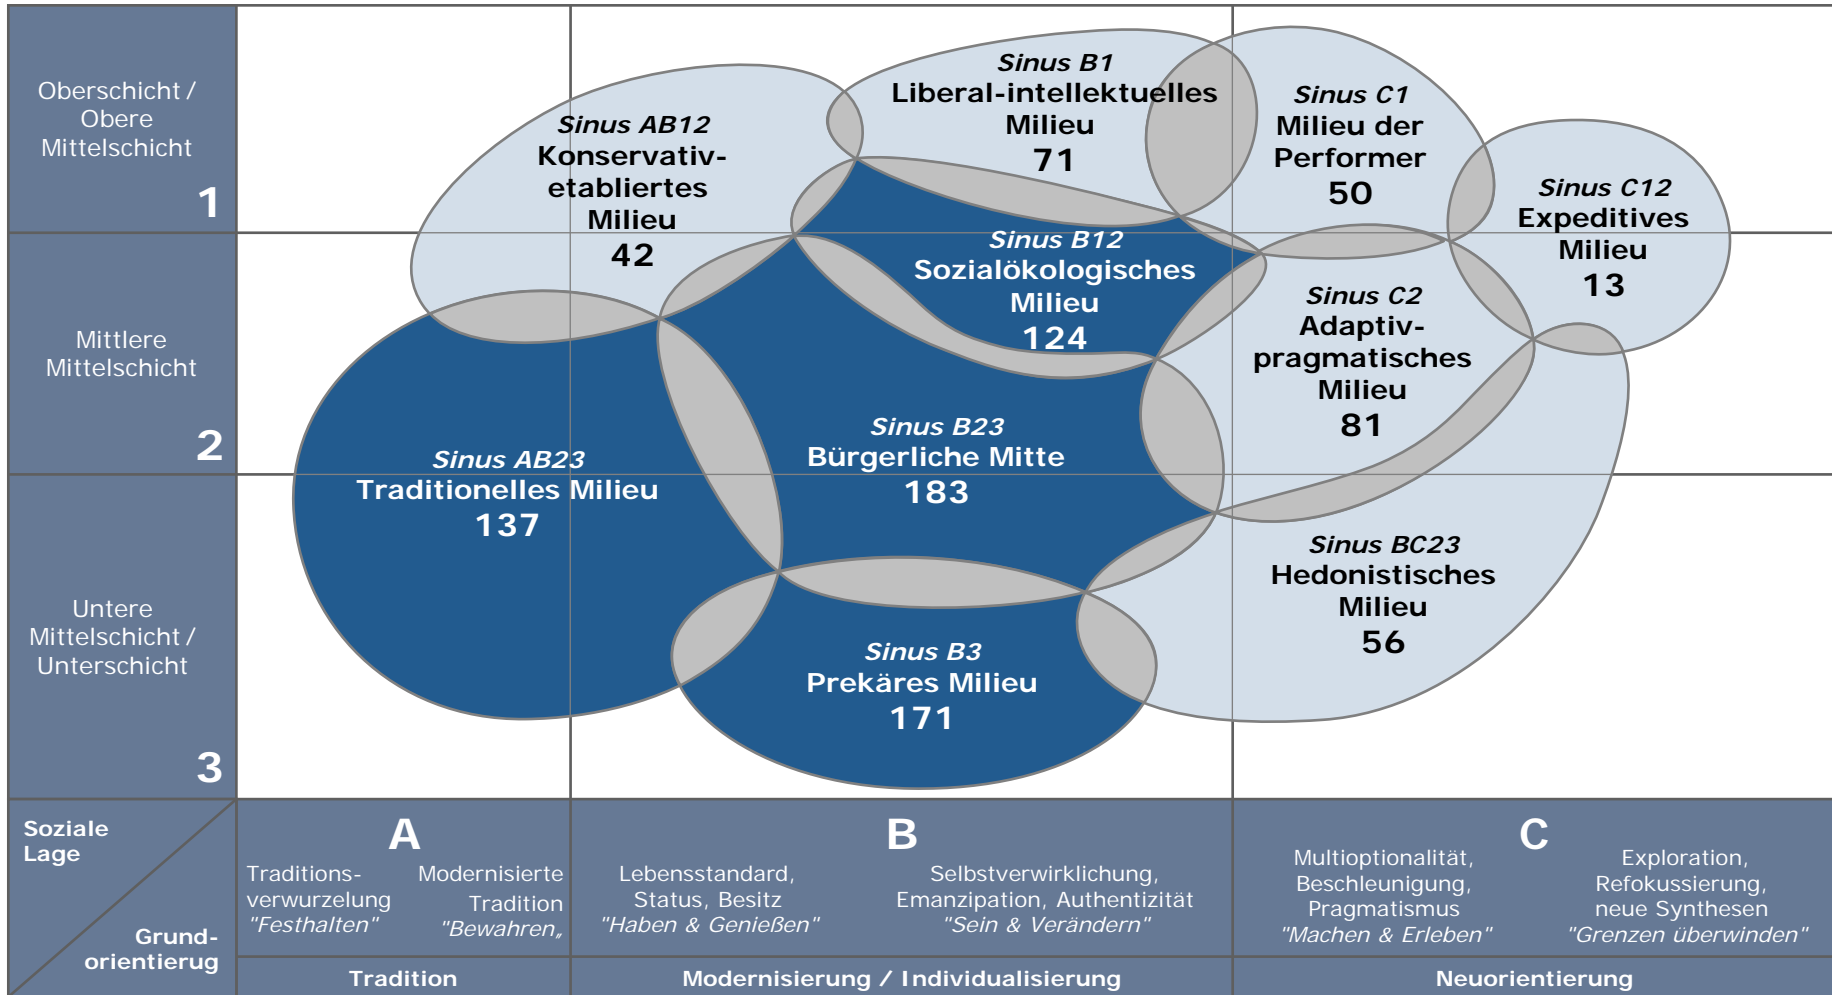

SINUSMILIEUS

VuMA 2011 II

MDRW

26. August 2011

Index: (Gesamt = 100)

MDR1 DIE ZIELGRUPPE

Index: (Gesamt = 100)

Index: (Gesamt = 100)

Index: (Gesamt = 100)

Index: (Gesamt = 100)

Index: (Gesamt = 100)

OSTDEUTSCHE JUGENDKOMBI

Index: (Gesamt = 100)