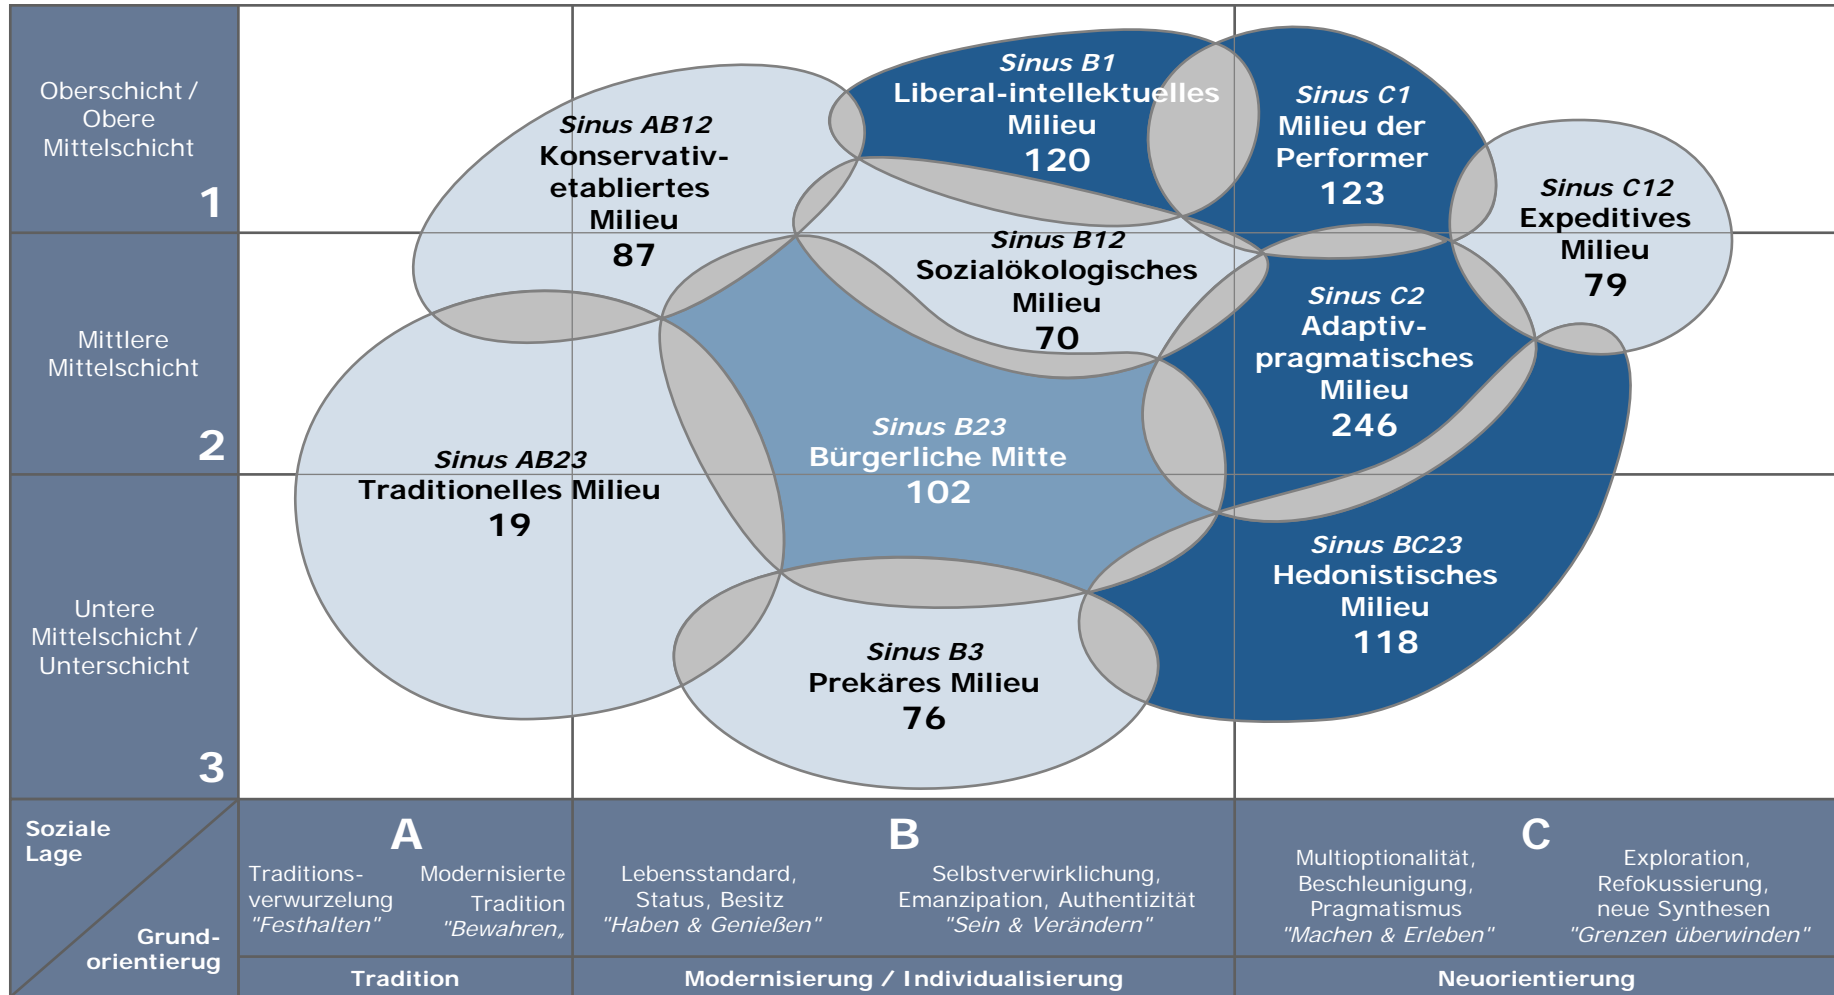

SINUSMILIEUS

VuMA 2011 II

MDRW

26. August 2011

Index: (Gesamt = 100)

MDR1 DIE ZIELGRUPPE

Index: (Gesamt = 100)

Index: (Gesamt = 100)

Index: (Gesamt = 100)

Index: (Gesamt = 100)

Index: (Gesamt = 100)

OSTDEUTSCHE JUGENDKOMBI

Index: (Gesamt = 100)