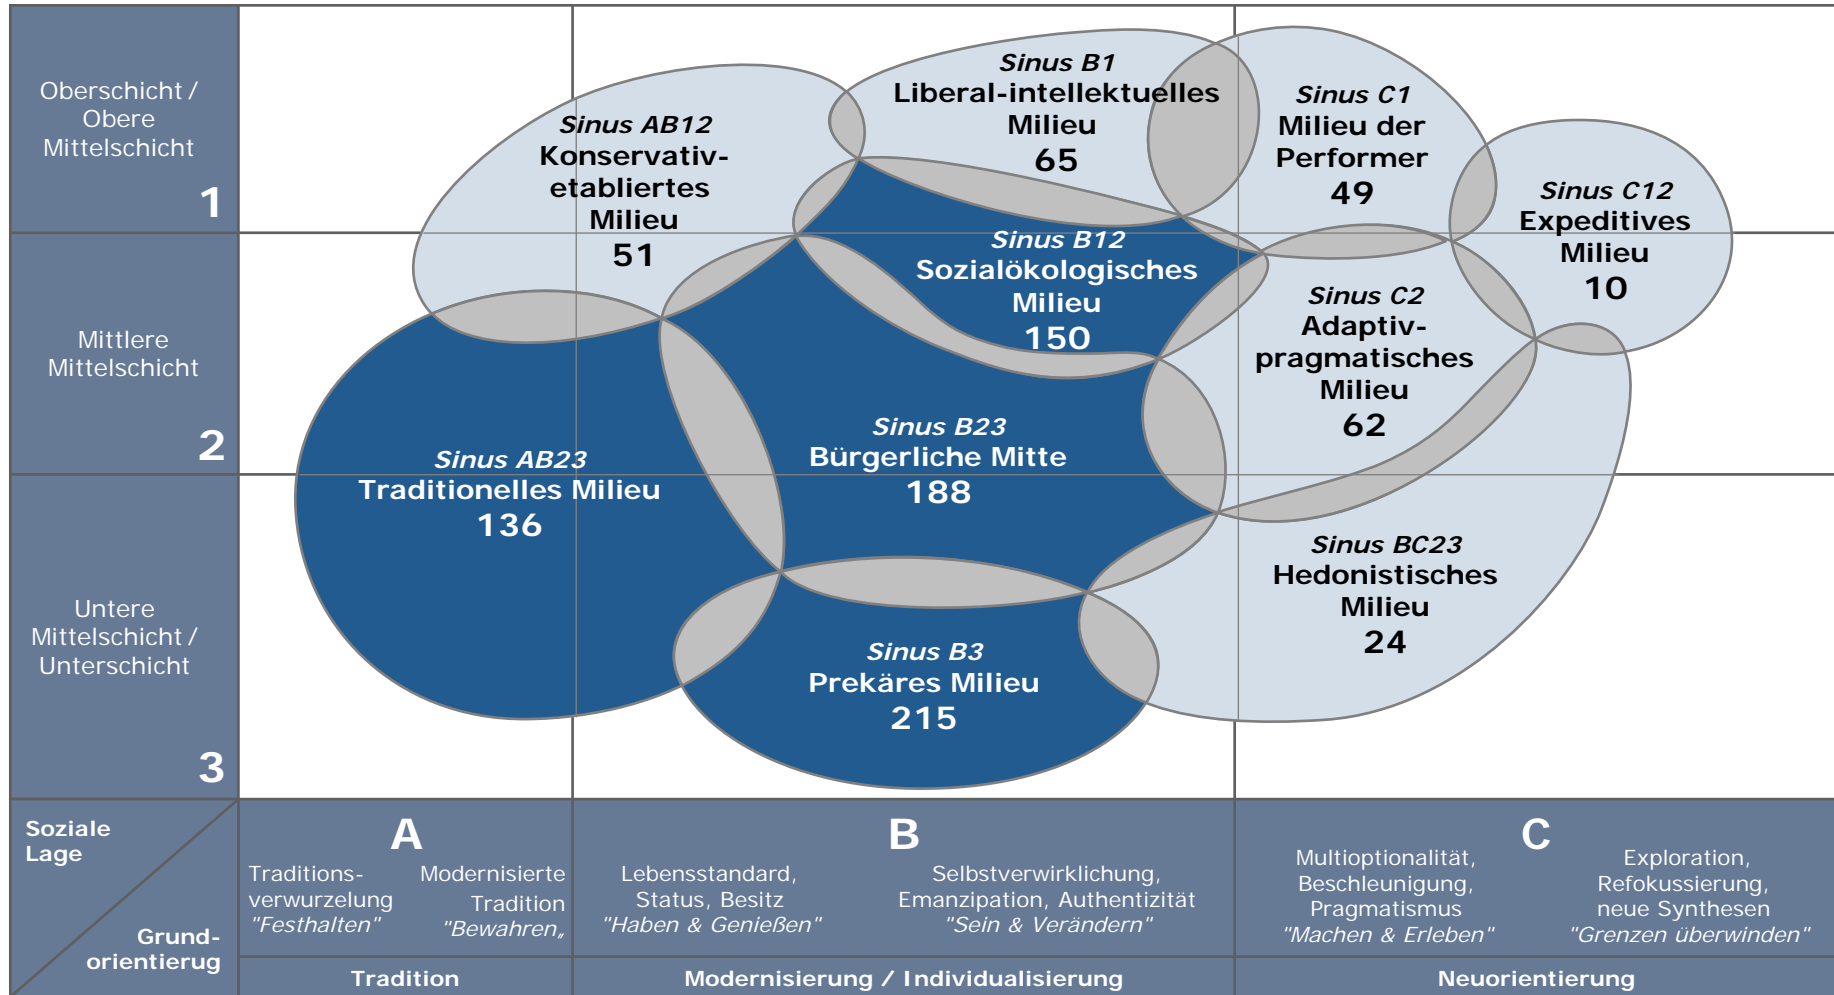

SINUSMILIEUS

VuMA 2011 II

MDRW

26. August 2011

Index: (Gesamt = 100)

MDR1 DIE ZIELGRUPPE

Index: (Gesamt = 100)

Index: (Gesamt = 100)

Index: (Gesamt = 100)

Index: (Gesamt = 100)

Index: (Gesamt = 100)

OSTDEUTSCHE JUGENDKOMBI

Index: (Gesamt = 100)