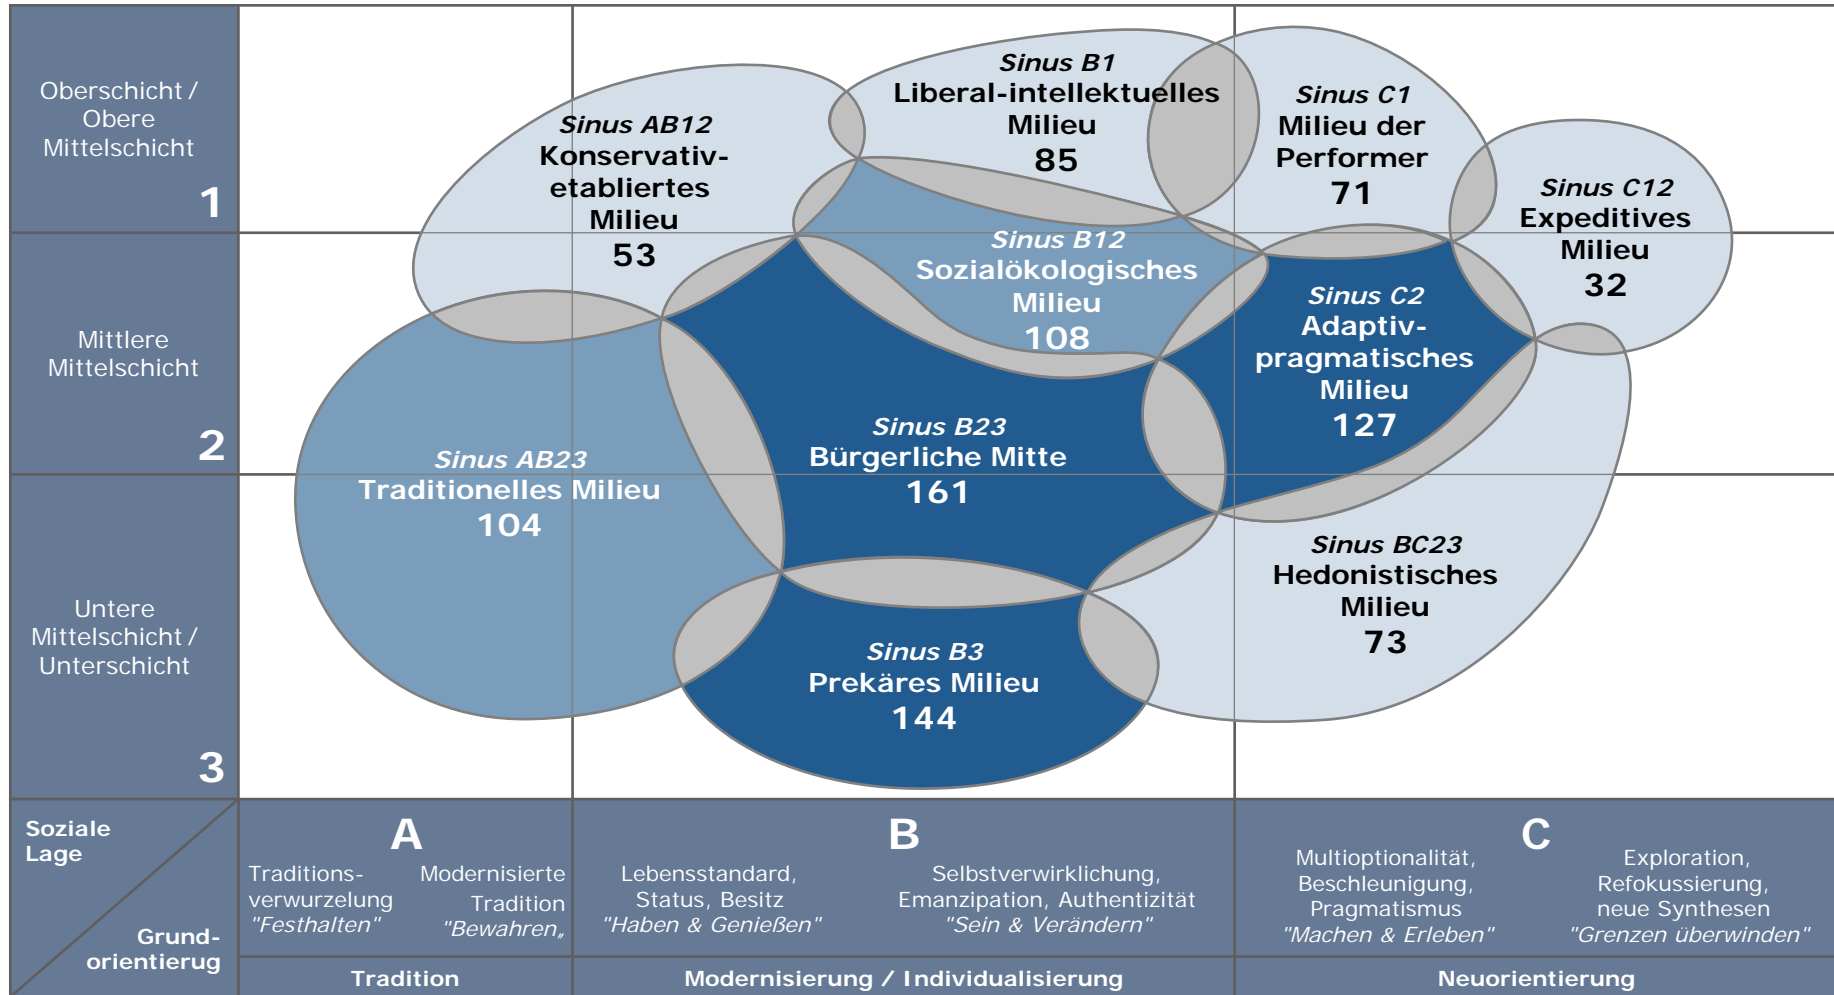

SINUSMILIEUS

VuMA 2011 II

MDRW

26. August 2011

Index: (Gesamt = 100)

MDR1 DIE ZIELGRUPPE

Index: (Gesamt = 100)

Index: (Gesamt = 100)

Index: (Gesamt = 100)

Index: (Gesamt = 100)

Index: (Gesamt = 100)

OSTDEUTSCHE JUGENDKOMBI

Index: (Gesamt = 100)