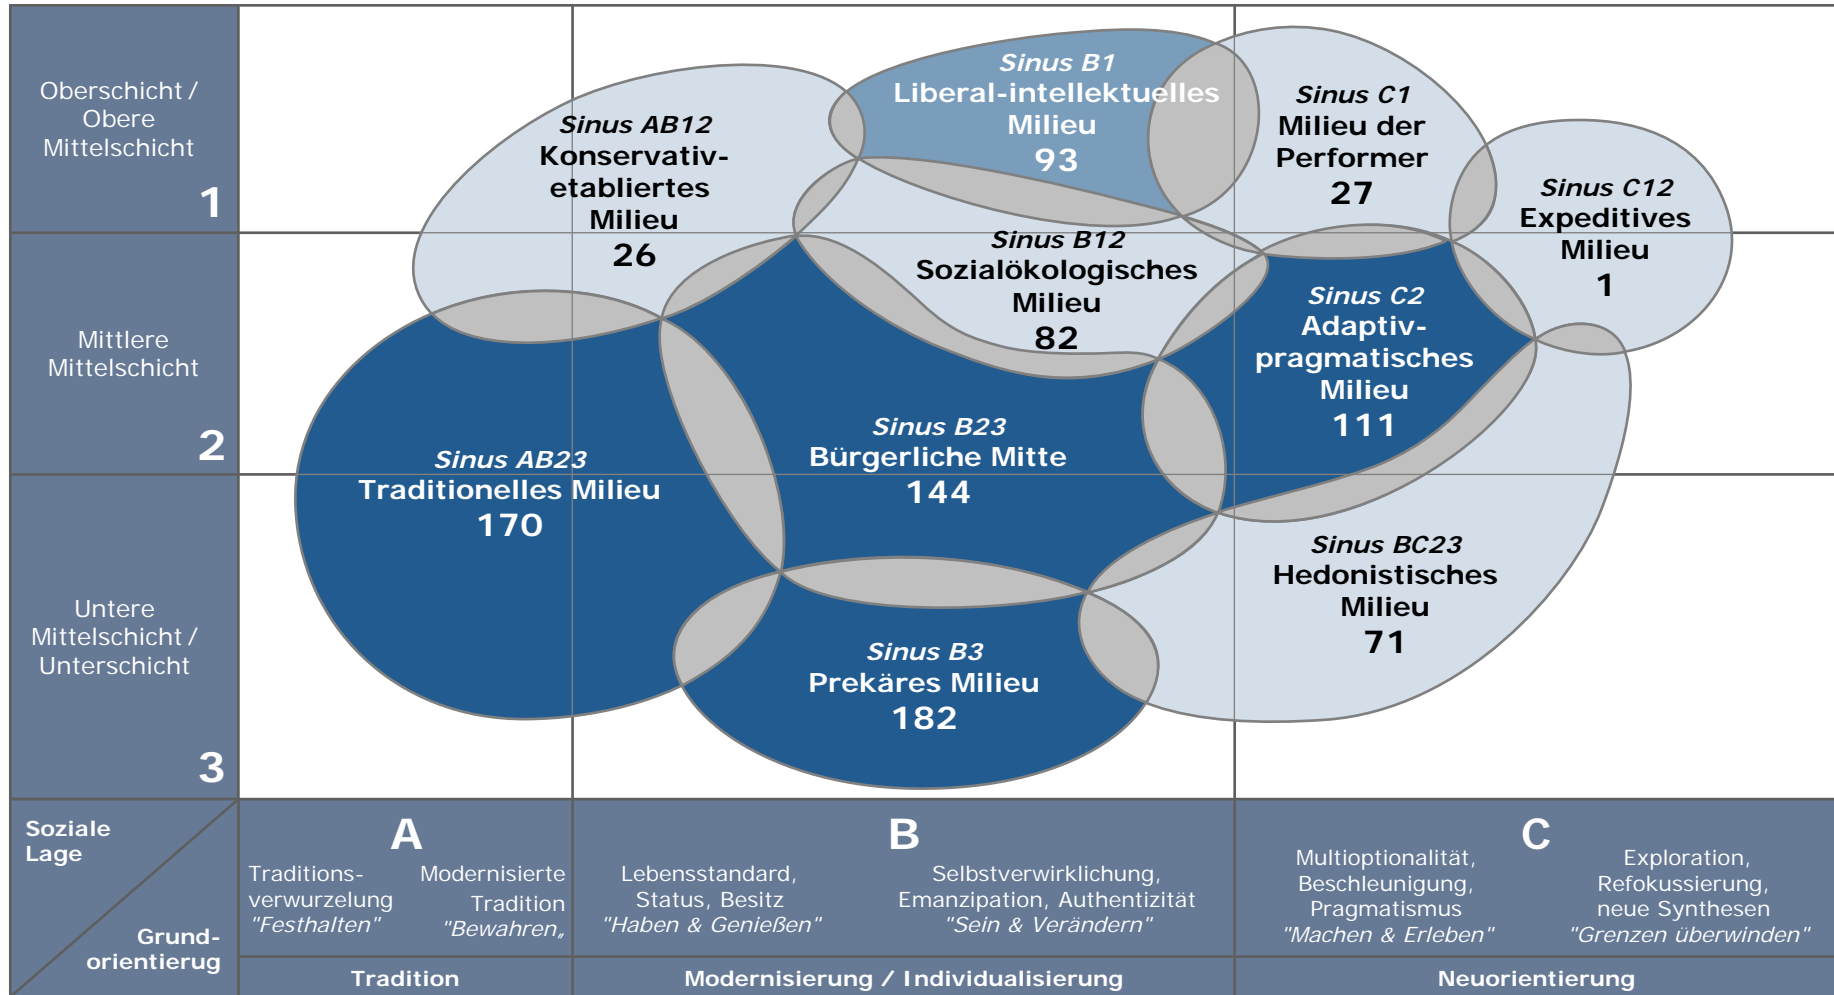

SINUSMILIEUS

VuMA 2011 II

MDRW

26. August 2011

Index: (Gesamt = 100)

MDR1 DIE ZIELGRUPPE

Index: (Gesamt = 100)

Index: (Gesamt = 100)

Index: (Gesamt = 100)

Index: (Gesamt = 100)

Index: (Gesamt = 100)

OSTDEUTSCHE JUGENDKOMBI

Index: (Gesamt = 100)