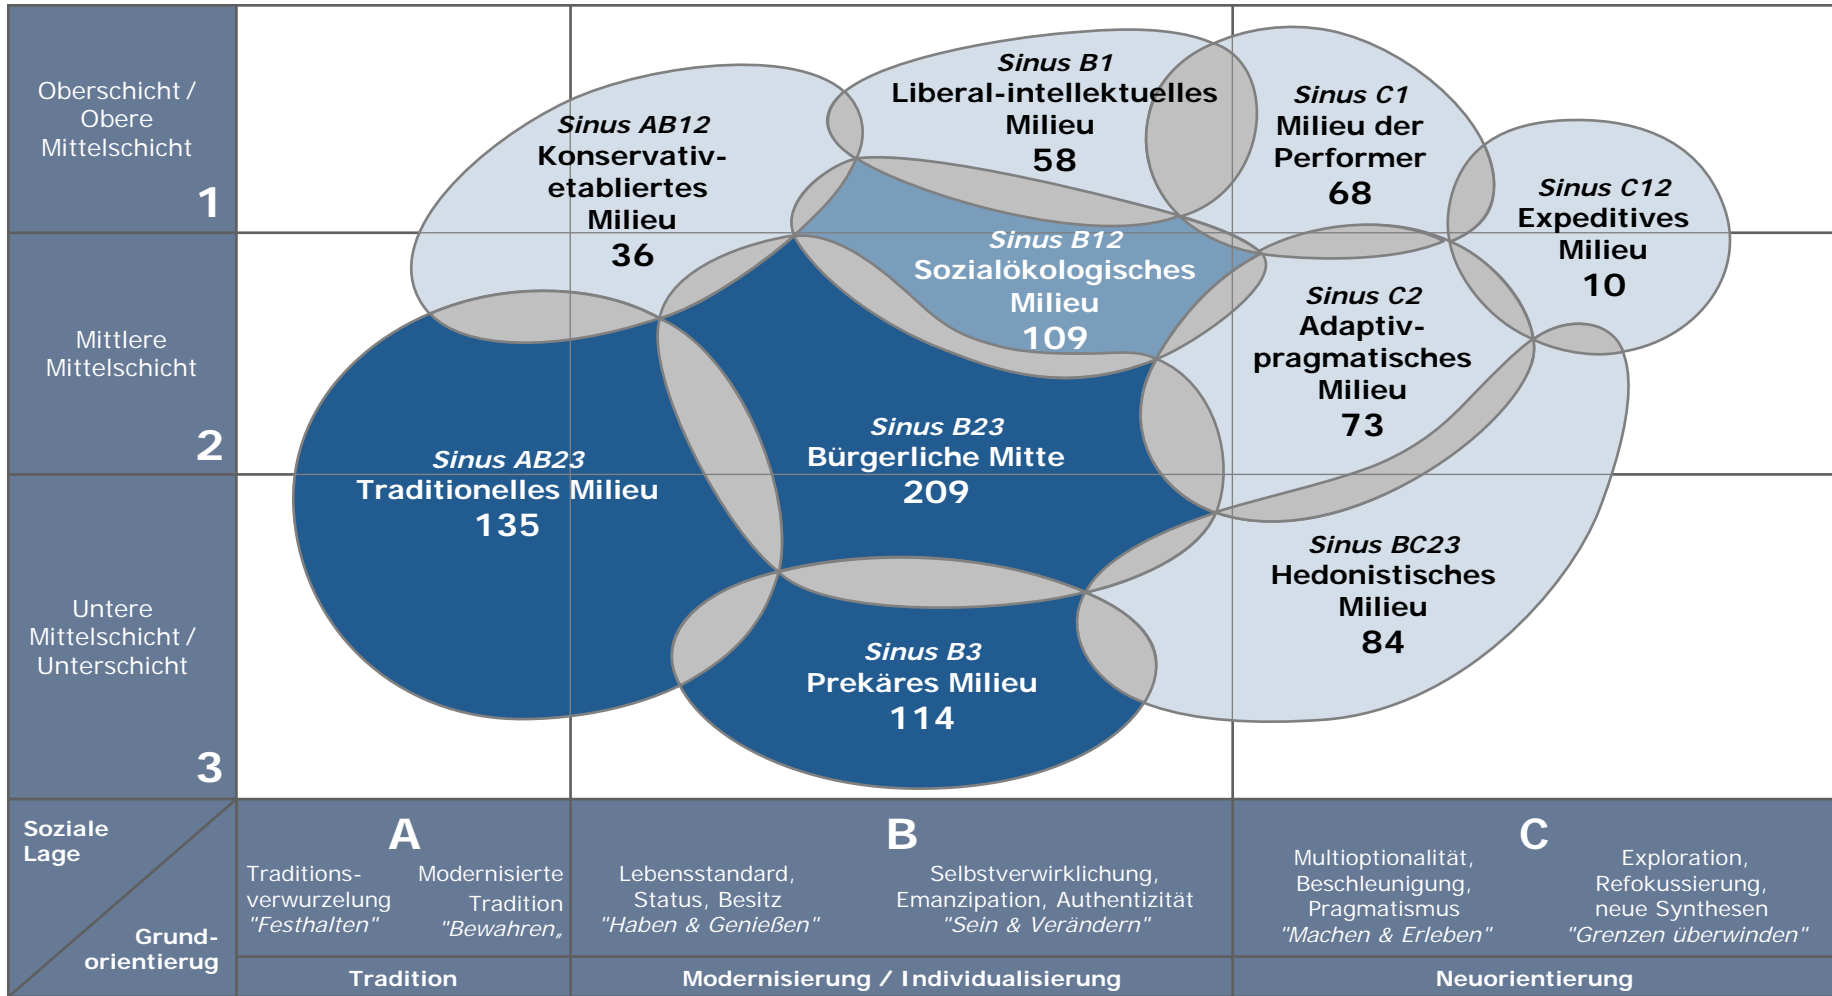

SINUSMILIEUS

VuMA 2011 II

MDRW

26. August 2011

Index: (Gesamt = 100)

MDR1 DIE ZIELGRUPPE

Index: (Gesamt = 100)

Index: (Gesamt = 100)

Index: (Gesamt = 100)

Index: (Gesamt = 100)

Index: (Gesamt = 100)

OSTDEUTSCHE JUGENDKOMBI

Index: (Gesamt = 100)